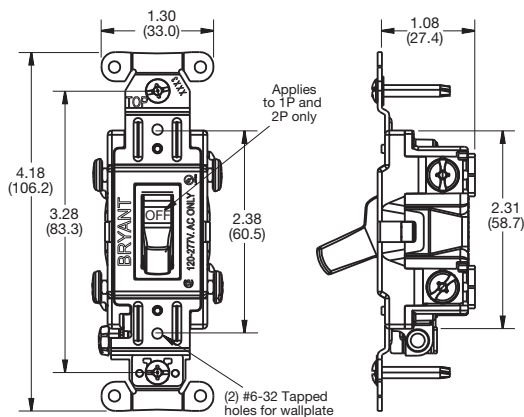

### TOGGLE SWITCHES, 15 AND 20 AMP

Description	Color	15 Amp Catalog Number		20 Amp Catalog Number	
		Single-Pole	3-Way	Single-Pole	3-Way
Toggle switch; side wired only; self-grounding	Almond	<b>CS115BAL</b>	<b>CS315BAL</b>	<b>CS120BAL</b>	<b>CS320BAL</b>
	Black	<b>CS115BLK</b>	<b>CS315BLK</b>	<b>CS120BLK</b>	<b>CS320BLK</b>
	Brown	<b>CS115B</b>	<b>CS315B</b>	<b>CS120B</b>	<b>CS320B</b>
	Gray	<b>CS115BGRY</b>	<b>CS315BGRY</b>	<b>CS120BGRY</b>	<b>CS320BGRY</b>
	Ivory	<b>CS115BI</b>	<b>CS315BI</b>	<b>CS120BI</b>	<b>CS320BI</b>
	Light Almond	<b>CS115BLA</b>	<b>CS315BLA</b>	<b>CS120BLA</b>	<b>CS320BLA</b>
	White	<b>CS115BW</b>	<b>CS315BW</b>	<b>CS120BW</b>	<b>CS320BW</b>

### PRODUCT DIMENSIONS Inches (mm)

1P, 2P, 3W, 4W Switches